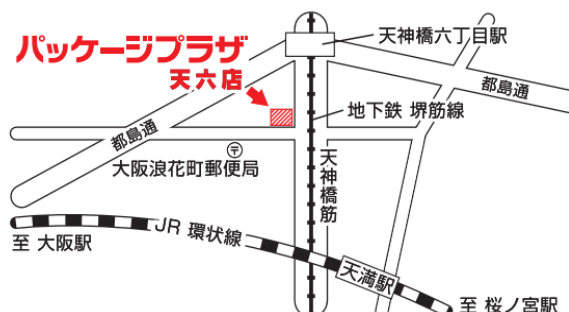

包装用品の専門店『パッケージプラザ天六店』 4月3日(水)大阪市北区の天神橋筋商店街近くにオープン

包装用品・店舗用品等の企画開発・卸・店舗販売を行う株式会社シモジマ（本社：東京都台東区、代表取締役社長：笠井 義彦）は、大阪府大阪市北区に直営店「パッケージプラザ天六店」を4/3（水）にオープンします。

パッケージプラザ天六店は、堺筋線「天神橋筋六丁目駅」から徒歩約10秒の場所に位置し、店舗周辺には日本一長い商店街として知られている天神橋筋商店街があり、アクセスが良く賑わいのある立地への出店となります。売場面積は28坪（92.8㎡）と狭小店舗ではございますが、「包装用品」はもちろんのこと、「食品包材」を中心に取り揃えております。商店街に立ち寄られた方々、また商店街で事業をされている方々のお役に立てる店舗を目指してまいります。

なお、4月3日（水）オープンより13日（土）までの11日間、オープニングセールを開催いたします。

■パッケージプラザとは

「包装用品のコンビニエンスストア」というコンセプトのもと、食品包材・包装用品・店舗用品・文具事務用品などを豊富に取り揃えた地域密着型の専門店です。現在、全国で約240店舗展開しています。

■店舗概要

店名	: パッケージプラザ天六店
開店日時	: 4/3(水)9:30~
所在地	: 〒530-0022 大阪府大阪市北区浪花町13-2
電話番号	: 06-6131-6746
営業時間	: 9:30~18:00
定休日	: 日・祝
アクセス	: 大阪メトロ（堺筋線）天神橋筋六丁目駅 13番出口 徒歩10秒
駐車場	: 店舗北側（タイムズ天五第2）