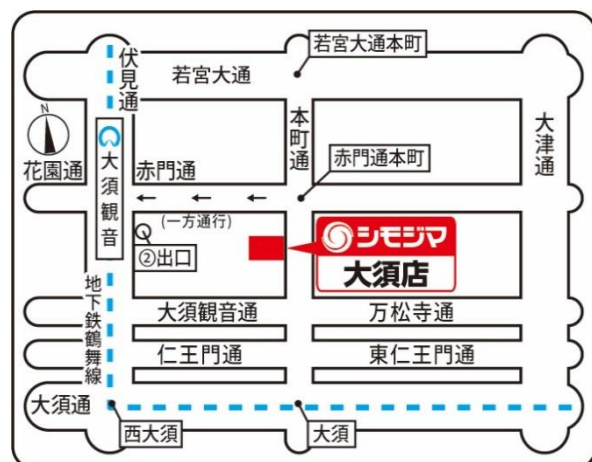

## 包装用品販売のシモジマ、名古屋市大須商店街に『シモジマ大須店』を11月2日オープン！

～ 地域に密着し、皆様に愛される店舗を目指します ～

包装用品・店舗用品等の企画開発・卸・店舗販売・通信販売を行う株式会社シモジマ（本社：東京都台東区、代表取締役社長：下島和光、東証一部上場、以下シモジマ）は、名古屋市の大須観音駅より徒歩5分の立地に『シモジマ大須店』を2020年11月2日にオープンします。

シモジマは、「店舗及びオフィスで使用するあらゆるものが揃う＝ワンストップショップ」をコンセプトに、全国に様々な業態の直営店及びフランチャイズ店を約270店舗展開しています。中部地区では4店舗目の直営店となる「シモジマ大須店」は、活気にあふれ賑わいのある大須商店街への出店となります。出店地域は名古屋市において歴史のある商業地域であり、1100件にも及ぶ事業者が集まる商店街として栄えています。店舗・事務所に喜ばれる専門性の高い約12000アイテムの豊富な品揃えと、配達・掛売・取り寄せ・訪問等により幅広い事業者様の要望に応え、地域密着型の皆様に愛される店舗を目指します。また店舗だけでなく、当社ECサイト「シモジマ オンラインショップ」、SNSによる情報発信など様々な面からお客様の商売をサポートします。

### ■店舗概要

- ・店舗名：「シモジマ大須店」
- ・所在地：〒460-0011 名古屋市中区大須 2-15-19
- ・交通：地下鉄鶴舞線大須観音駅2番出口より徒歩5分
- ・連絡先：TEL：052-687-7301 FAX：052-687-7302  
URL：<https://www.shimozima.co.jp/>（シモジマ HP）
- ・営業時間：10：00～18：30（定休日：日曜日・祝日）
- ・商品構成：包装用品、店舗用品、食品包材、通販資材、事務用品  
（飲食・テイクアウト向け商品、梱包商品、アパレル・雑貨店向け商品、オフィス向け商品 他）
- ・関連URL：**シモジマ オンラインショップ**：<https://shimozima.jp/>  
Instagram：[https://www.instagram.com/shimozima\\_official/](https://www.instagram.com/shimozima_official/)

### <シモジマ大須店外観>

### <周辺地図>