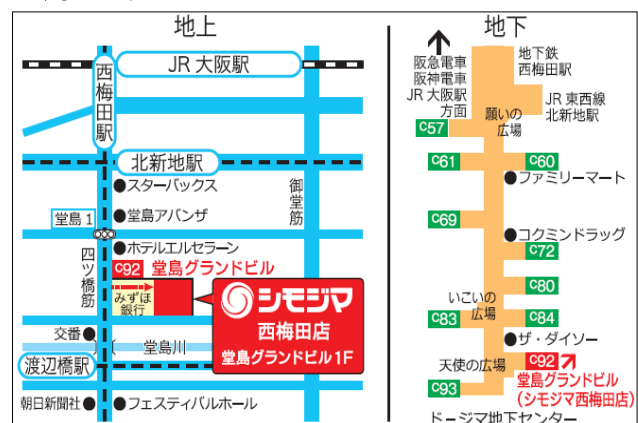

<周辺地図>

【お問い合わせ先】

株式会社シモジマ 経営企画室 広報担当 神野貴之（じんのたかゆき）
住所：東京都台東区浅草橋 5-29-8 TEL:03-3863-4061 FAX:03-3865-4470 携帯:090-5997-4140
E-mail：t-jinno@shimojima.co.jp URL：<http://www.shimojima.co.jp>