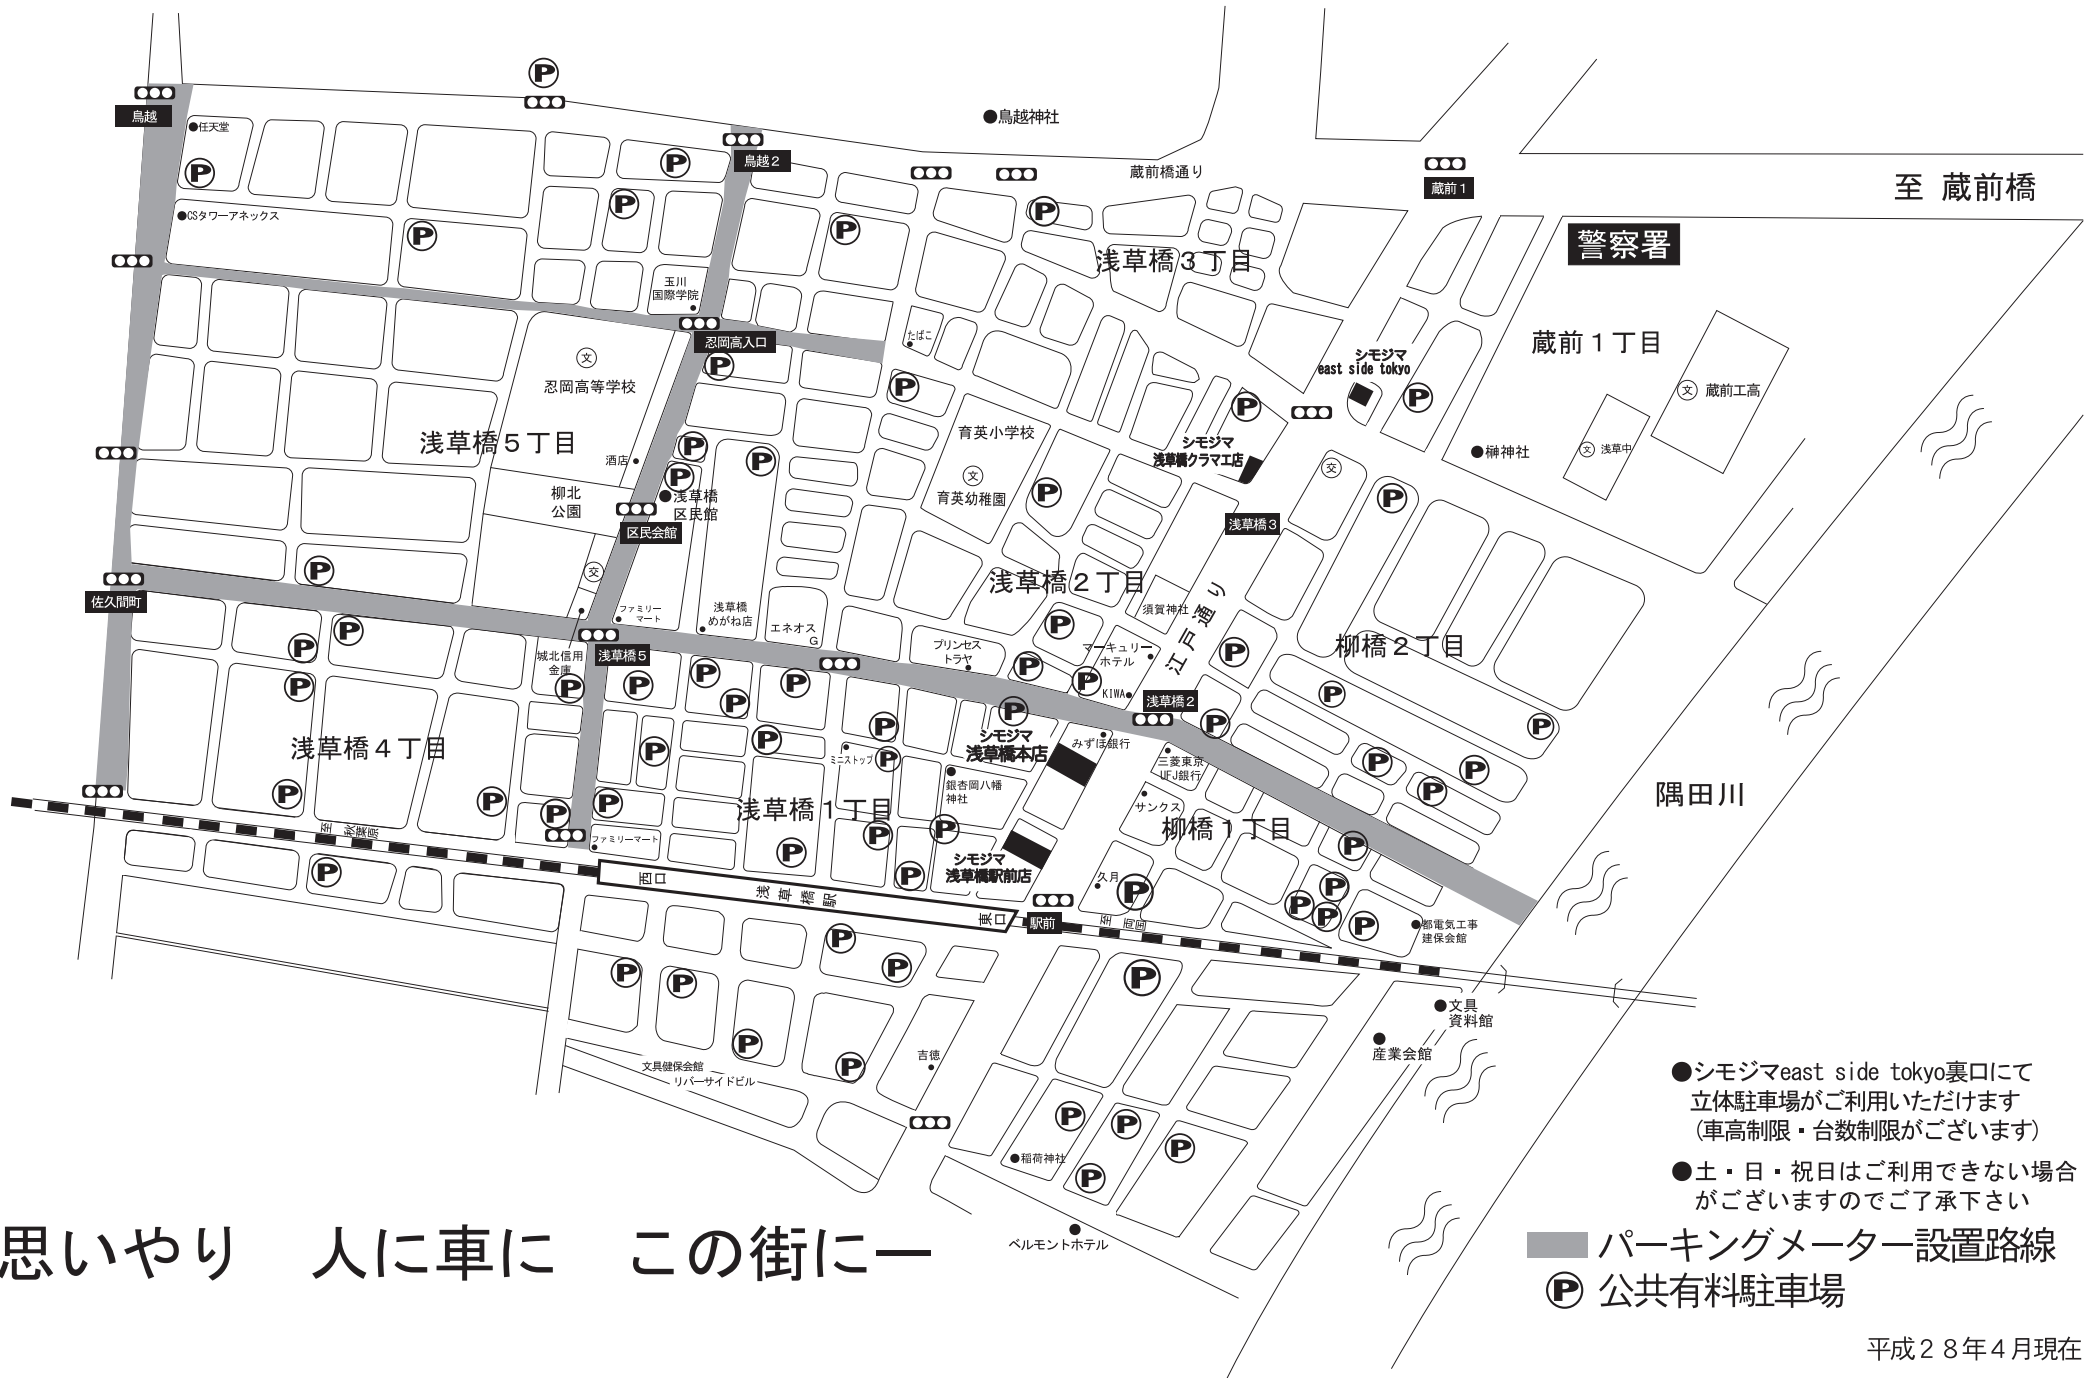

# 公共有料PARKINGマップ

— 思いやり 人に車に この街に —

- シモジマeast side tokyo裏口にて立体駐車場がご利用いただけます (車高制限・台数制限がございます)
- 土・日・祝日はご利用できない場合がございますのでご了承下さい

■ パーキングメーター設置路線  
 (P) 公共有料駐車場