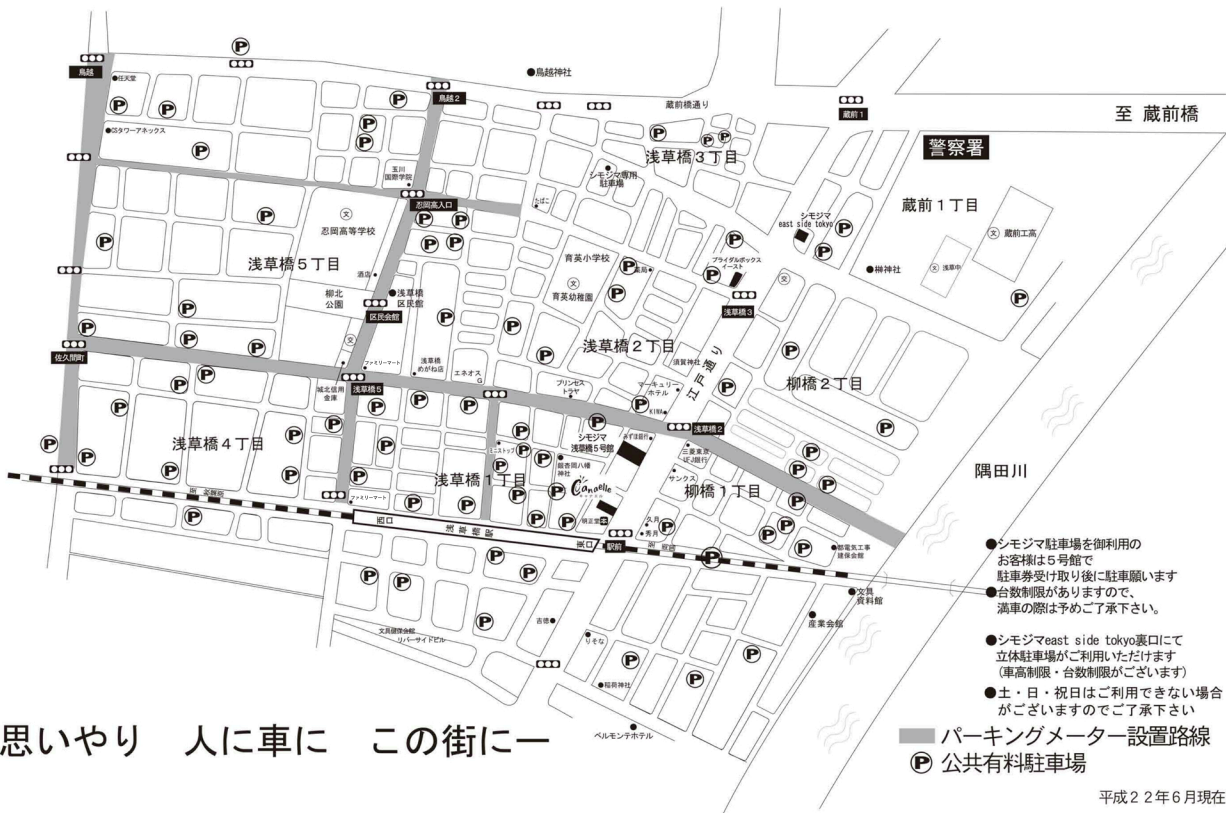

公共有料PARKINGマップ

—思いやり 人に車に この街に—

- シンジマ駐車場を御利用のお客様は5号館で駐車券受け取り後に駐車願います
- 台数制限がありますので、満車の際は予めご了承下さい。
- シンジマeast side tokyo裏口にて立体駐車場をご利用いただけます(車高制限・台数制限がございます)
- 土・日・祝日はご利用できない場合がございますのでご了承下さい

パーキングメーター設置路線

 公共有料駐車場